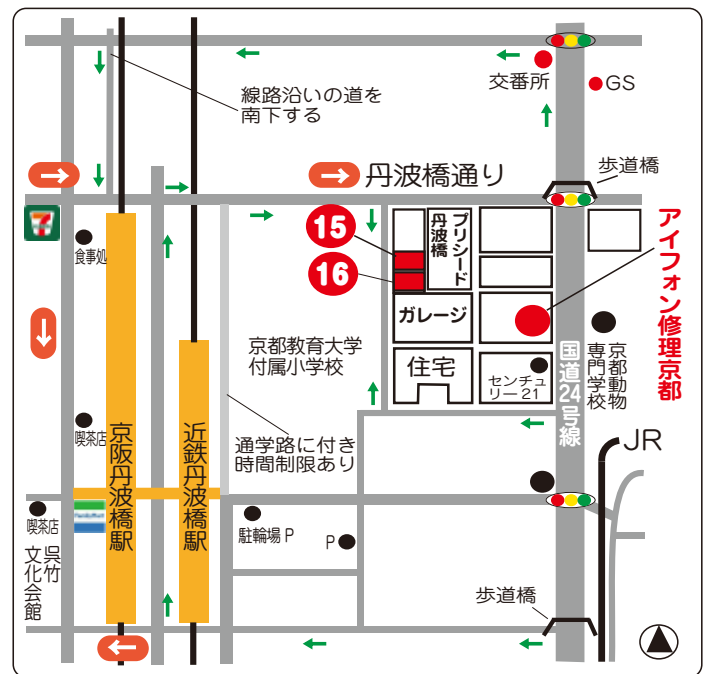

店舗駐車場ご案内
 ご来店頂きありがとうございます。

プリシード丹波橋ガレージ
 No.15 No.16
 徒歩 1~2分

* 京都教育大学付属小学校の東側フェンス沿いの露地を入るとガレージがあります。

店舗駐車場ご案内
 ご来店頂きありがとうございます。

プリシード丹波橋ガレージ
 No.15 No.16
 徒歩 1~2分

* 京都教育大学付属小学校の東側フェンス沿いの露地を入るとガレージがあります。

店舗駐車場ご案内
 ご来店頂きありがとうございます。

プリシード丹波橋ガレージ
 No.15 No.16
 徒歩 1~2分

* 京都教育大学付属小学校の東側フェンス沿いの露地を入るとガレージがあります。