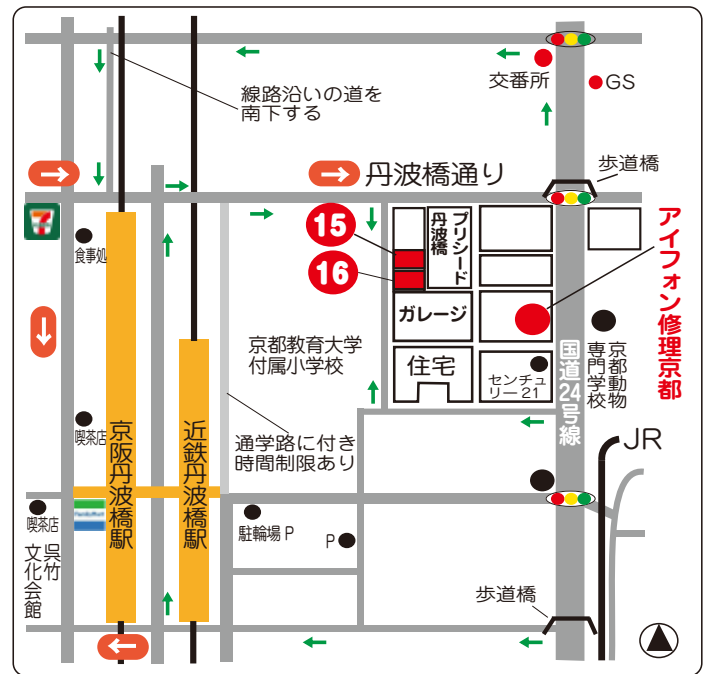

店舗駐車場ご案内
 ご来店頂きありがとうございます。

プリシード丹波橋ガレージ
 No.15 No.16
 徒歩 1~2分

* 京都教育大学付属小学校の東側フェンス沿いの露地を入るとガレージがあります。

店舗駐車場ご案内
 ご来店頂きありがとうございます。

プリシード丹波橋ガレージ
 No.15 No.16
 徒歩 1~2分

* 京都教育大学付属小学校の東側フェンス沿いの露地を入るとガレージがあります。

店舗駐車場ご案内
 ご来店頂きありがとうございます。

プリシード丹波橋ガレージ
 No.15 No.16
 徒歩 1~2分

* 京都教育大学付属小学校の東側フェンス沿いの露地を入るとガレージがあります。